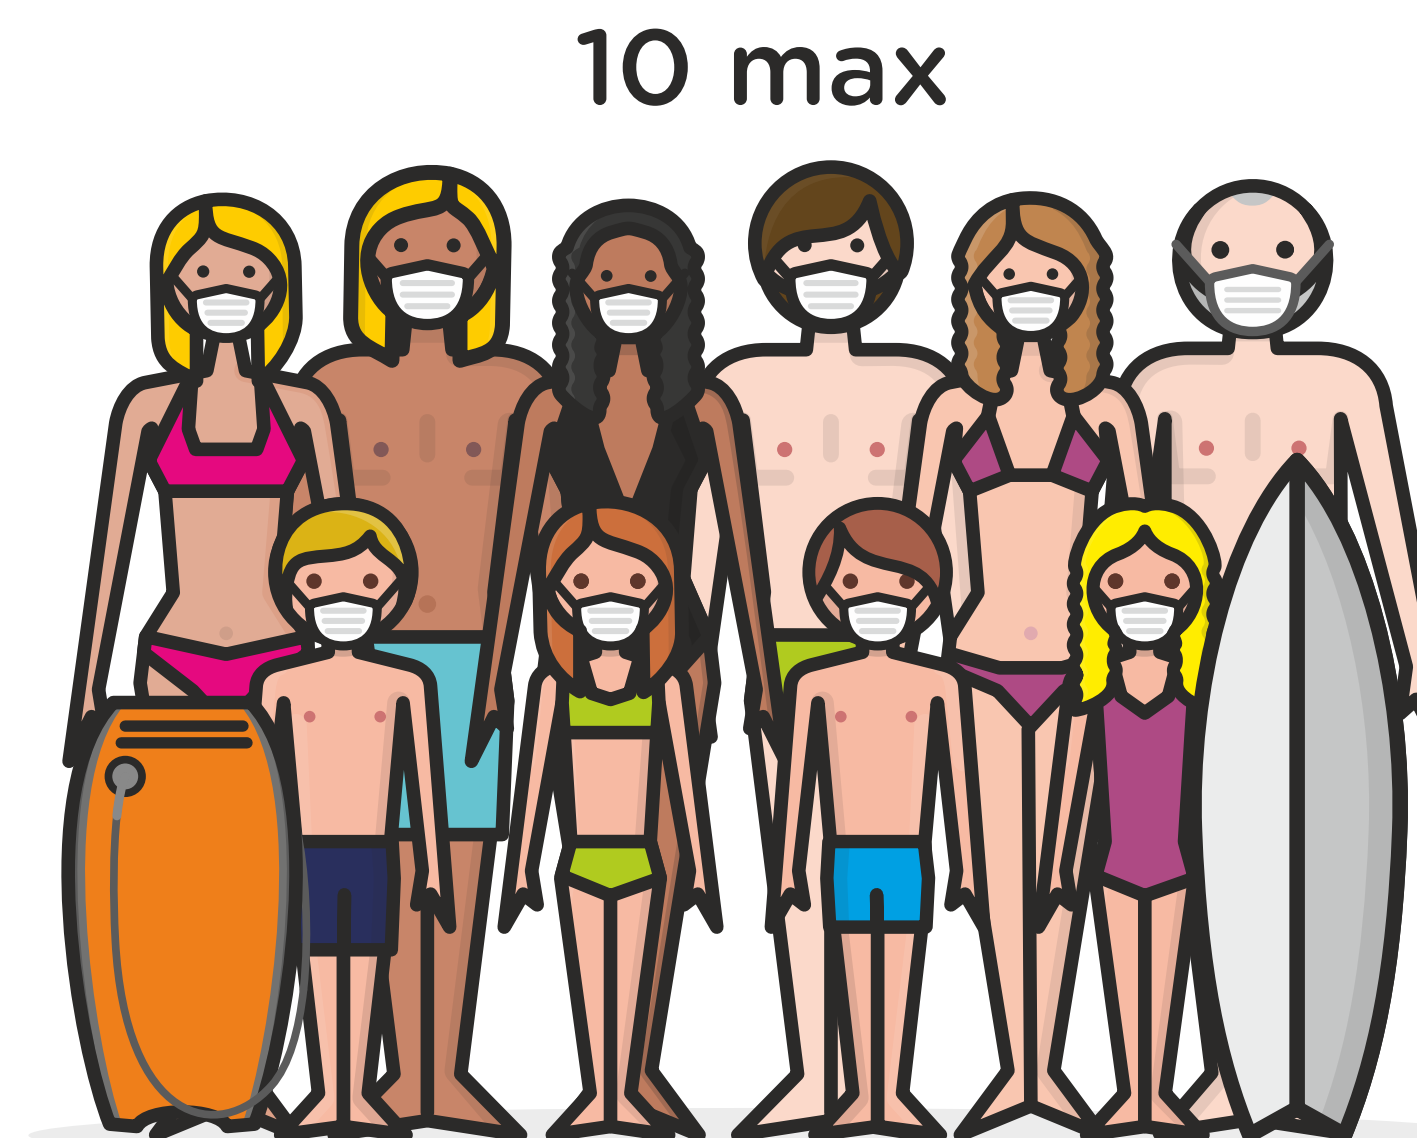

10 max
LOS GRUPOS NO
DEBERÁN SOBREPASAR
LAS 10 PERSONAS

*GROUPS MUST
NOT EXCEED
10 PEOPLE*

*GRUPPEN DÜRFEN
VON 10 PERSONEN
NICHT ÜBERSCHREITEN*