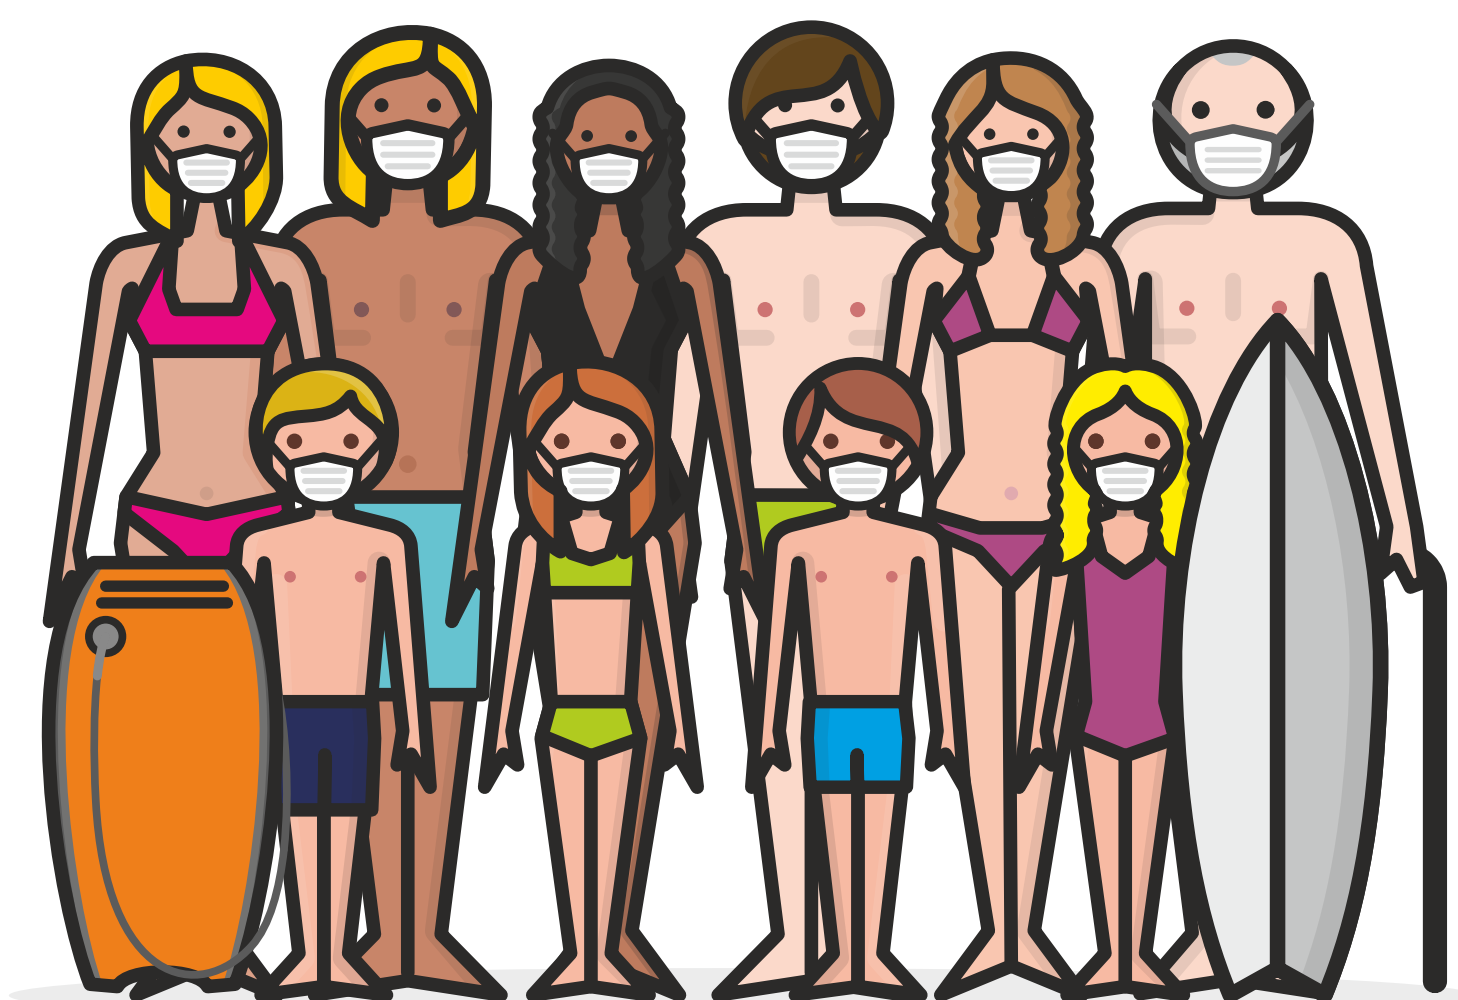

**USO DE MASCARILLA OBLIGATORIA
EXCEPTO DURANTE EL BAÑO Y MIENTRAS
SE PERMANEZCA EN UN ESPACIO
DETERMINADO, SIN DESPLAZARSE**

*USE OF MASK IS MANDATORY EXCEPT
DURING BATHING AND WHILE STAYING
IN A CERTAIN PLACE, WITHOUT MOVING*

*DAS TRAGEN EINER
MASKE IST OBLIGATORISCH AUßER
BEIM BADEN ODER WENN MAN AN
EINEM BESTIMMTEN ORT BLEIBT,
OHNE SICH ZU BEWEGEN*

10 max

**LOS GRUPOS NO
DEBERÁN SOBREPASAR
LAS 10 PERSONAS**

*GROUPS MUST
NOT EXCEED
10 PEOPLE*

*GRUPPEN DÜRFEN
VON 10 PERSONEN
NICHT ÜBERSCHREITEN*