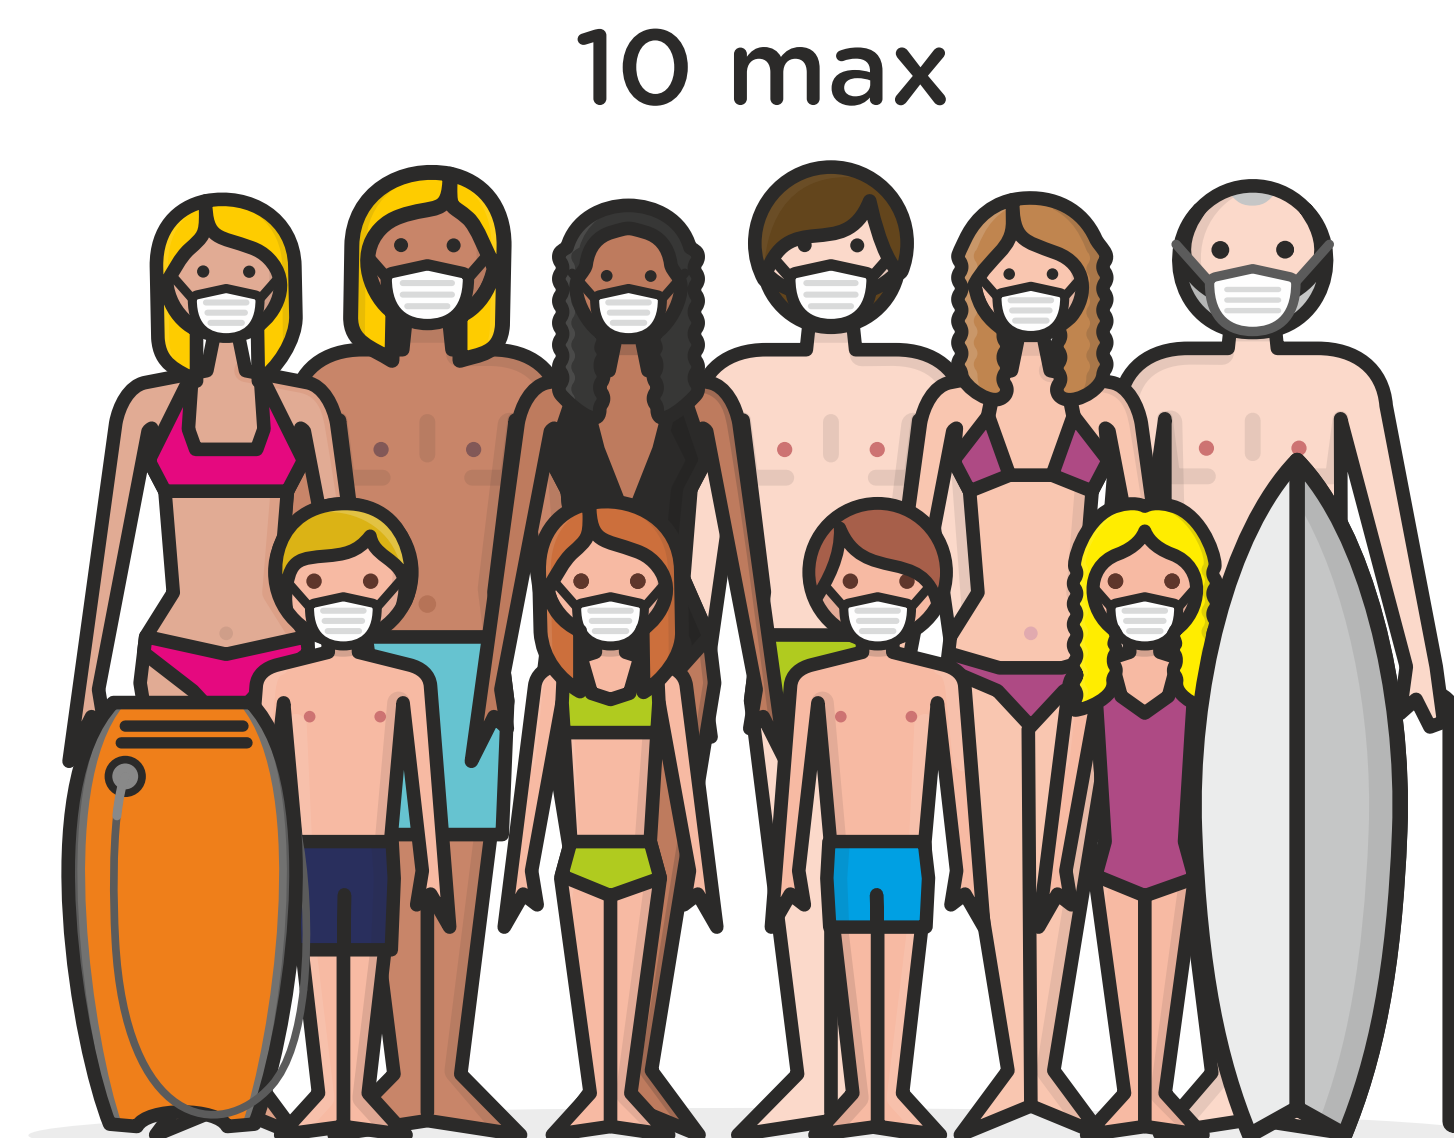

LOS GRUPOS NO
DEBERÁN SOBREPASAR
LAS 10 PERSONAS

*GROUPS MUST
NOT EXCEED
10 PEOPLE*

*GRUPPEN DÜRFEN
VON 10 PERSONEN
NICHT ÜBERSCHREITEN*