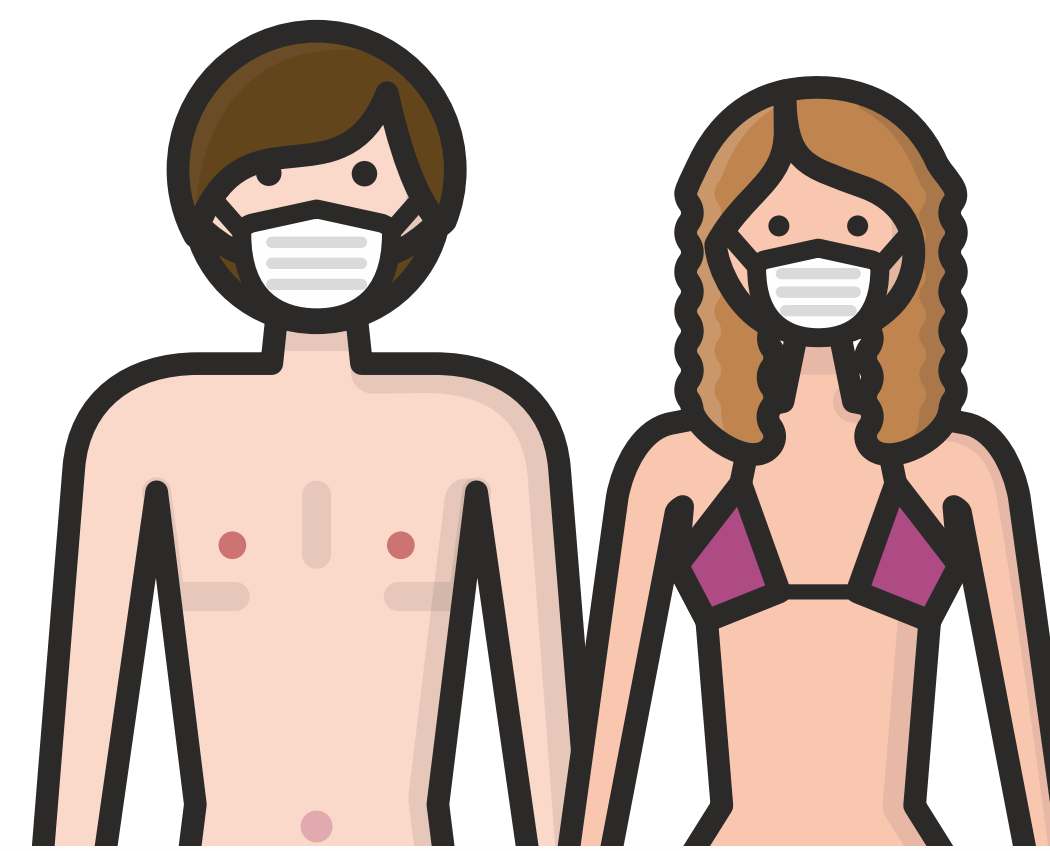

# COVID-19

MEDIDAS DE PREVENCIÓN EN PLAYAS  
PREVENTION MEASURES FOR BEACHES  
VORBEUGUNGSMASSNAHMEN AM STRAND

**OBLIGACIÓN  
DISTANCIA FÍSICA 1.5 METROS  
ENTRE NO CONVIVIENTES**

*PHYSICAL DISTANCE OF  
1.5 METERS IS REQUIRED  
BETWEEN NON-COHABITANTS*

*VERPFLICHTUNG ZUR  
ABSTAND VON 1,5 METERN  
ZWISCHEN NICHT-MITBEWOHNERN*

**USO DE MASCARILLA OBLIGATORIA  
EXCEPTO DURANTE EL BAÑO Y MIENTRAS  
SE PERMANEZCA EN UN ESPACIO  
DETERMINADO, SIN DESPLAZARSE**

*USE OF MASK IS MANDATORY EXCEPT  
DURING BATHING AND WHILE STAYING  
IN A CERTAIN PLACE, WITHOUT MOVING*

*DAS TRAGEN EINER  
MASKE IST OBLIGATORISCH AUßER  
BEIM BADEN ODER WENN MAN AN  
EINEM BESTIMMTEN ORT BLEIBT,  
OHNE SICH ZU BEWEGEN*