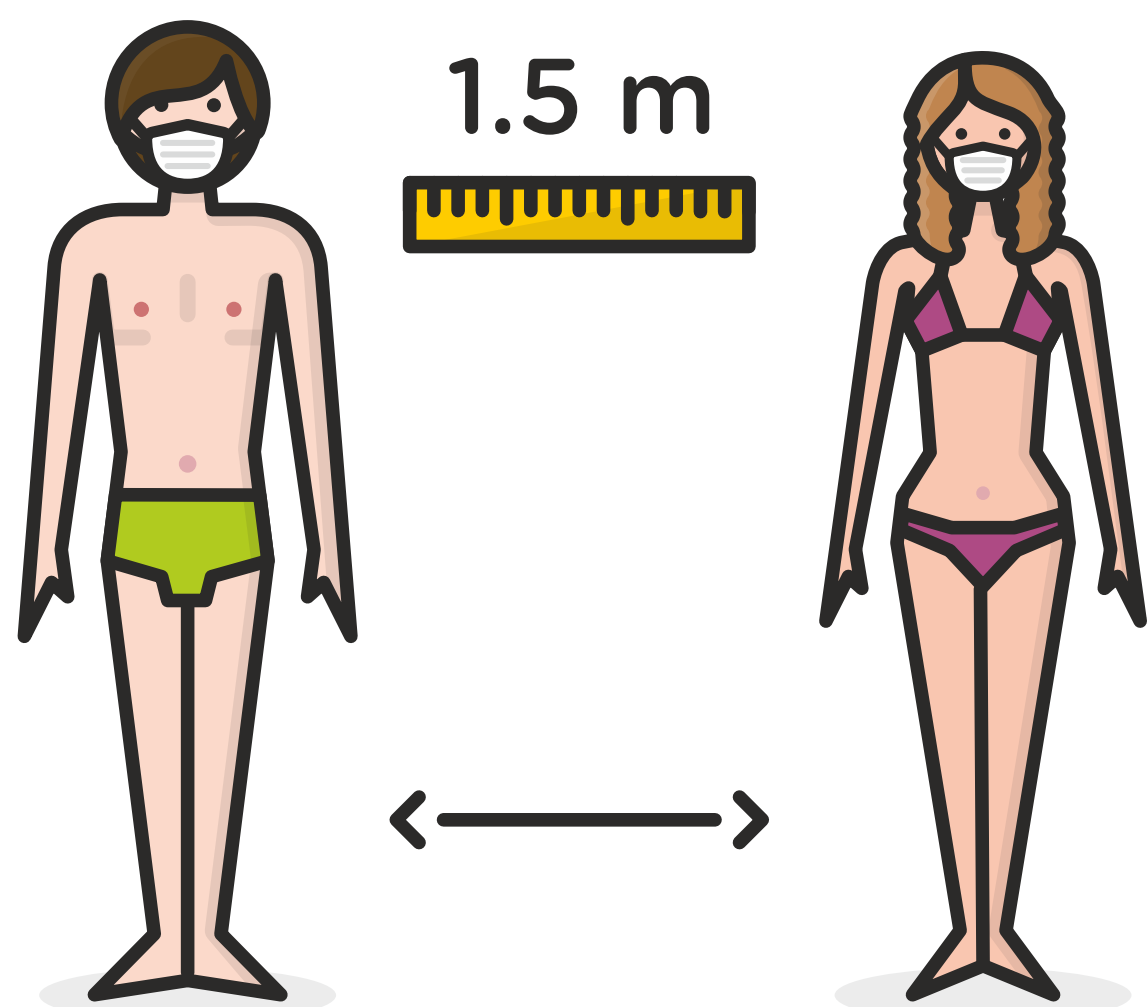

# COVID-19

MEDIDAS DE PREVENCIÓN EN PLAYAS  
PREVENTION MEASURES FOR BEACHES  
VORBEUGUNGSMASSNAHMEN AM STRAND

**OBLIGACIÓN  
DISTANCIA FÍSICA 1.5 METROS  
ENTRE NO CONVIVIENTES**

*PHYSICAL DISTANCE OF  
1.5 METERS IS REQUIRED  
BETWEEN NON-COHABITANTS*

*VERPFLICHTUNG ZUR  
ABSTAND VON 1,5 METERN  
ZWISCHEN NICHT-MITBEWOHNERN*

**USO DE MASCARILLA OBLIGATORIA  
EXCEPTO DURANTE EL BAÑO Y MIENTRAS  
SE PERMANEZCA EN UN ESPACIO  
DETERMINADO, SIN DESPLAZARSE**

*USE OF MASK IS MANDATORY EXCEPT  
DURING BATHING AND WHILE STAYING  
IN A CERTAIN PLACE, WITHOUT MOVING*

*DAS TRAGEN EINER  
MASKE IST OBLIGATORISCH AUßER  
BEIM BADEN ODER WENN MAN AN  
EINEM BESTIMMTEN ORT BLEIBT,  
OHNE SICH ZU BEWEGEN*