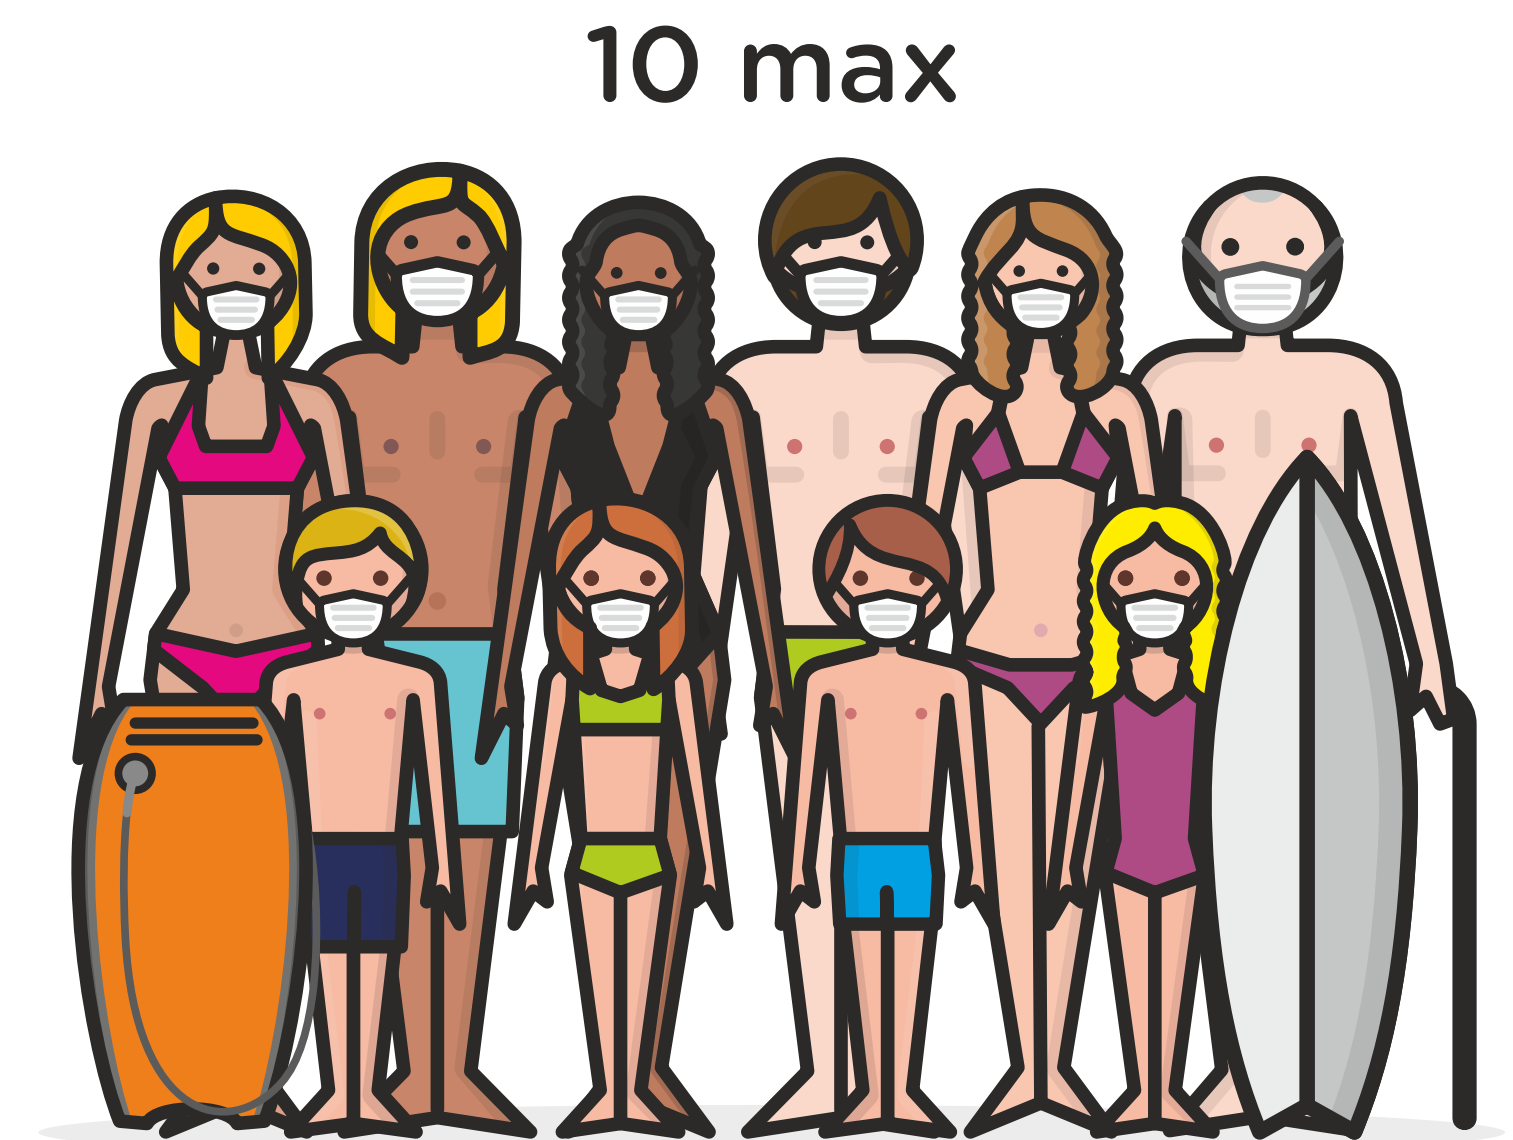

COVID-19

MEDIDAS DE PREVENCIÓN EN PLAYAS BEACH PREVENTION MEASURES STRANDVORBEUGUNGSMASSNAHMEN

OBLIGACIÓN
DISTANCIA FÍSICA 1.5 METROS
ENTRE NO CONVIVIENTES

*PHYSICAL DISTANCE OF
1.5 METERS IS REQUIRED
BETWEEN NON-CO-HABITANTS*

*VERPFLICHTUNG ZUR
ABSTAND VON 1,5 METERN
ZWISCHEN NICHT-MITBEWOHNERN*

USO DE MASCARILLA OBLIGATORIA
EXCEPTO DURANTE EL BAÑO Y MIENTRAS
SE PERMANEZCA EN UN ESPACIO
DETERMINADO, SIN DESPLAZARSE

*USE OF MASK IS MANDATORY EXCEPT
DURING BATHING AND WHILE STAYING
IN A CERTAIN PLACE, WITHOUT MOVING*

*DAS TRAGEN EINER
MASKE IST OBLIGATORISCH AUßER
BEIM BADEN ODER WENN MAN AN
EINEM BESTIMMTEN ORT BLEIBT,
OHNE SICH ZU BEWEGEN*

10 max
LOS GRUPOS NO
DEBERÁN SOBREPASAR
LAS 10 PERSONAS

*GROUPS MUST
NOT EXCEED
10 PEOPLE*