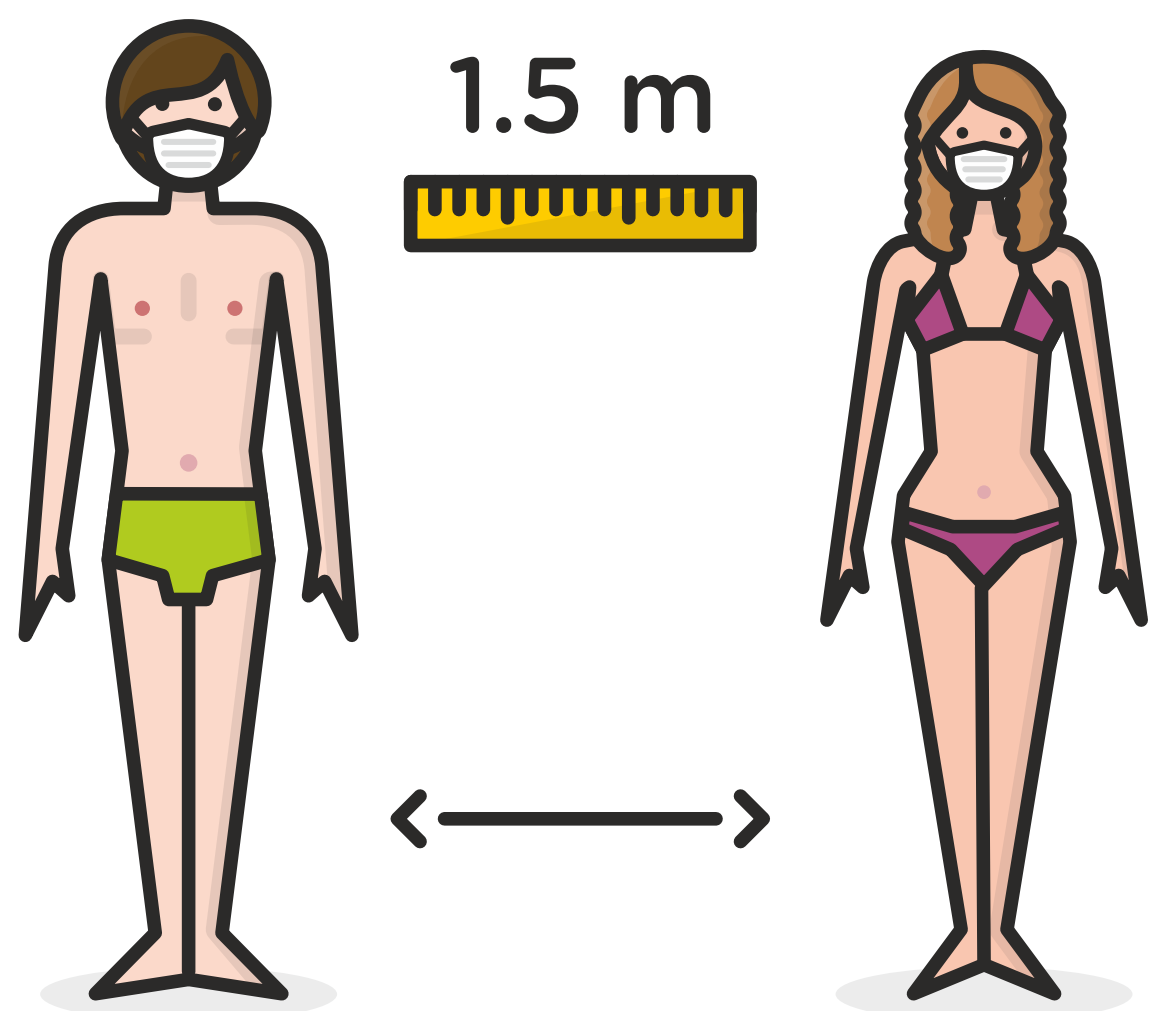

COVID-19

MEDIDAS DE PREVENCIÓN EN PLAYAS
PREVENTION MEASURES FOR BEACHES
VORBEUGUNGSMASSNAHMEN AM STRAND

**OBLIGACIÓN
DISTANCIA FÍSICA 1.5 METROS
ENTRE NO CONVIVIENTES**

*PHYSICAL DISTANCE OF
1.5 METERS IS REQUIRED
BETWEEN NON-CO-HABITANTS*

*VERPFLICHTUNG ZUR
ABSTAND VON 1,5 METERN
ZWISCHEN NICHT-MITBEWOHNERN*