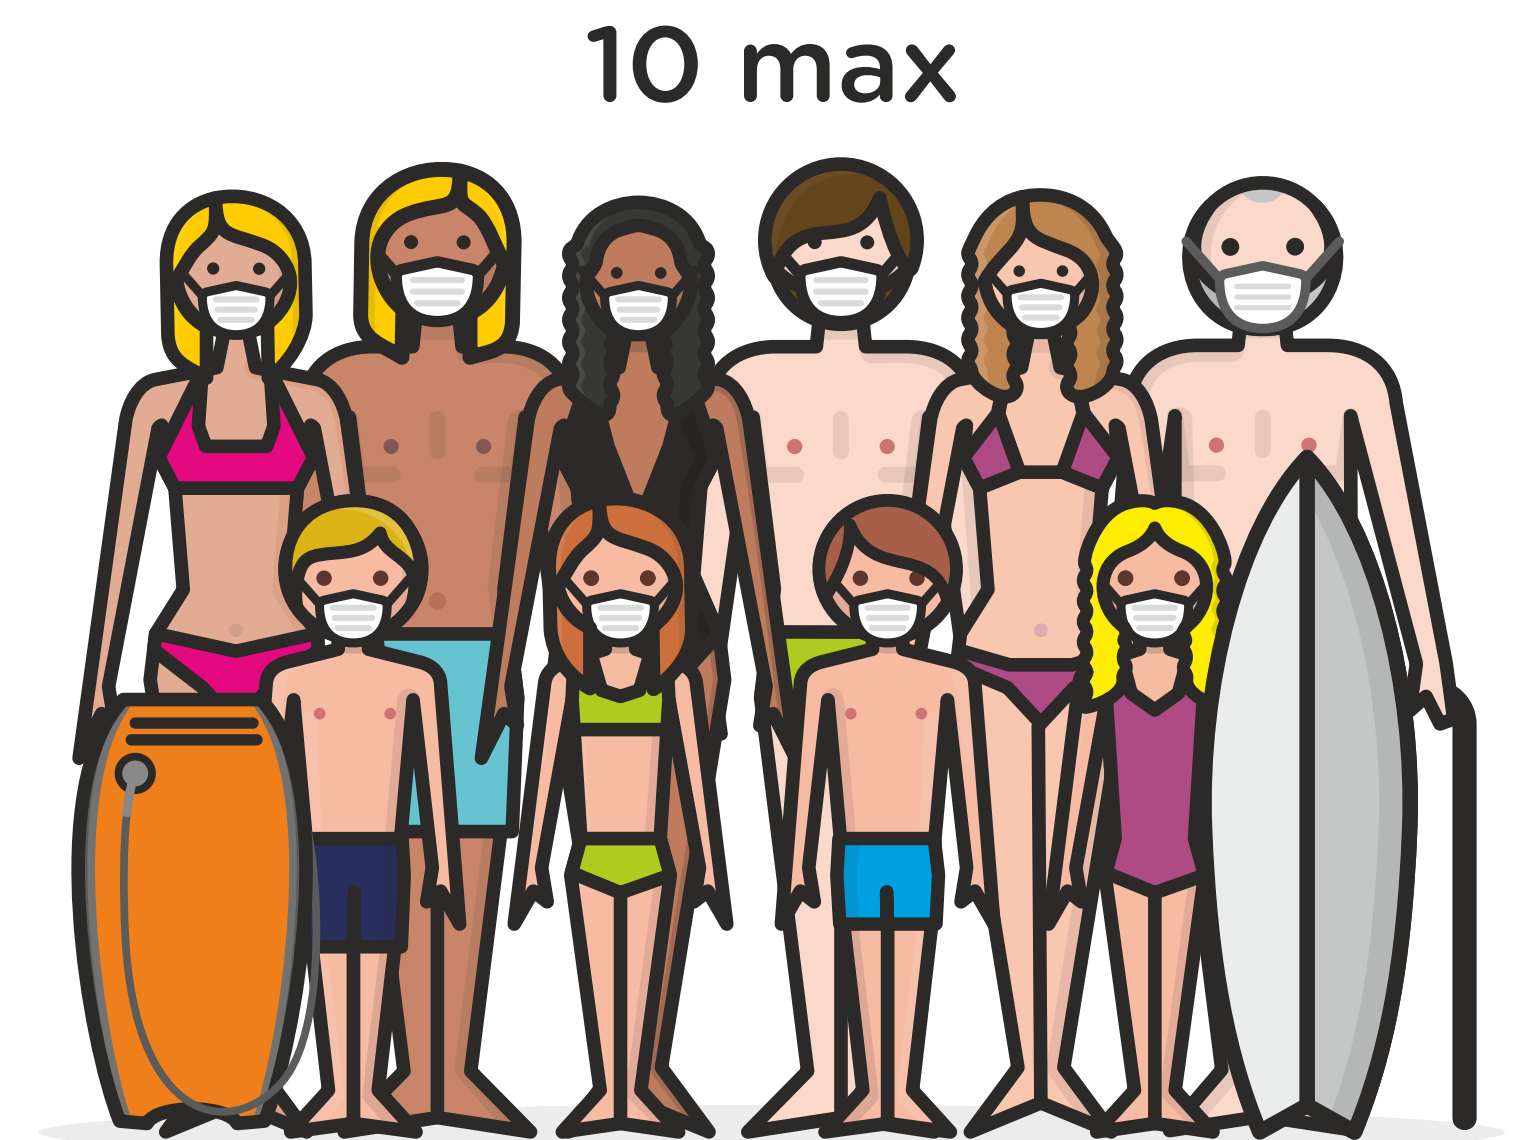

*DAS TRAGEN EINER
MASKE IST OBLIGATORISCH AUßER
BEIM BADEN ODER WENN MAN AN
EINEM BESTIMMTEN ORT BLEIBT,
OHNE SICH ZU BEWEGEN*

10 max

**LOS GRUPOS NO
DEBERÁN SOBREPASAR
LAS 10 PERSONAS**

*GROUPS MUST
NOT EXCEED
10 PEOPLE*

OBLIGACIÓN
DISTANCIA FÍSICA 1.5 METROS
ENTRE NO CONVIVIENTES

*PHYSICAL DISTANCE OF
1.5 METERS IS REQUIRED
BETWEEN NON-COHABITANTS*

*VERPFLICHTUNG ZUR
ABSTAND VON 1,5 METERN
ZWISCHEN NICHT-MITBEWOHNERN*

USO DE MASCARILLA OBLIGATORIA
EXCEPTO DURANTE EL BAÑO Y MIENTRAS
SE PERMANEZCA EN UN ESPACIO
DETERMINADO, SIN DESPLAZARSE

*USE OF MASK IS MANDATORY EXCEPT
DURING BATHING AND WHILE STAYING
IN A CERTAIN PLACE, WITHOUT MOVING*

*DAS TRAGEN EINER
MASKE IST OBLIGATORISCH AUßER
BEIM BADEN ODER WENN MAN AN
EINEM BESTIMMTEN ORT BLEIBT,
OHNE SICH ZU BEWEGEN*