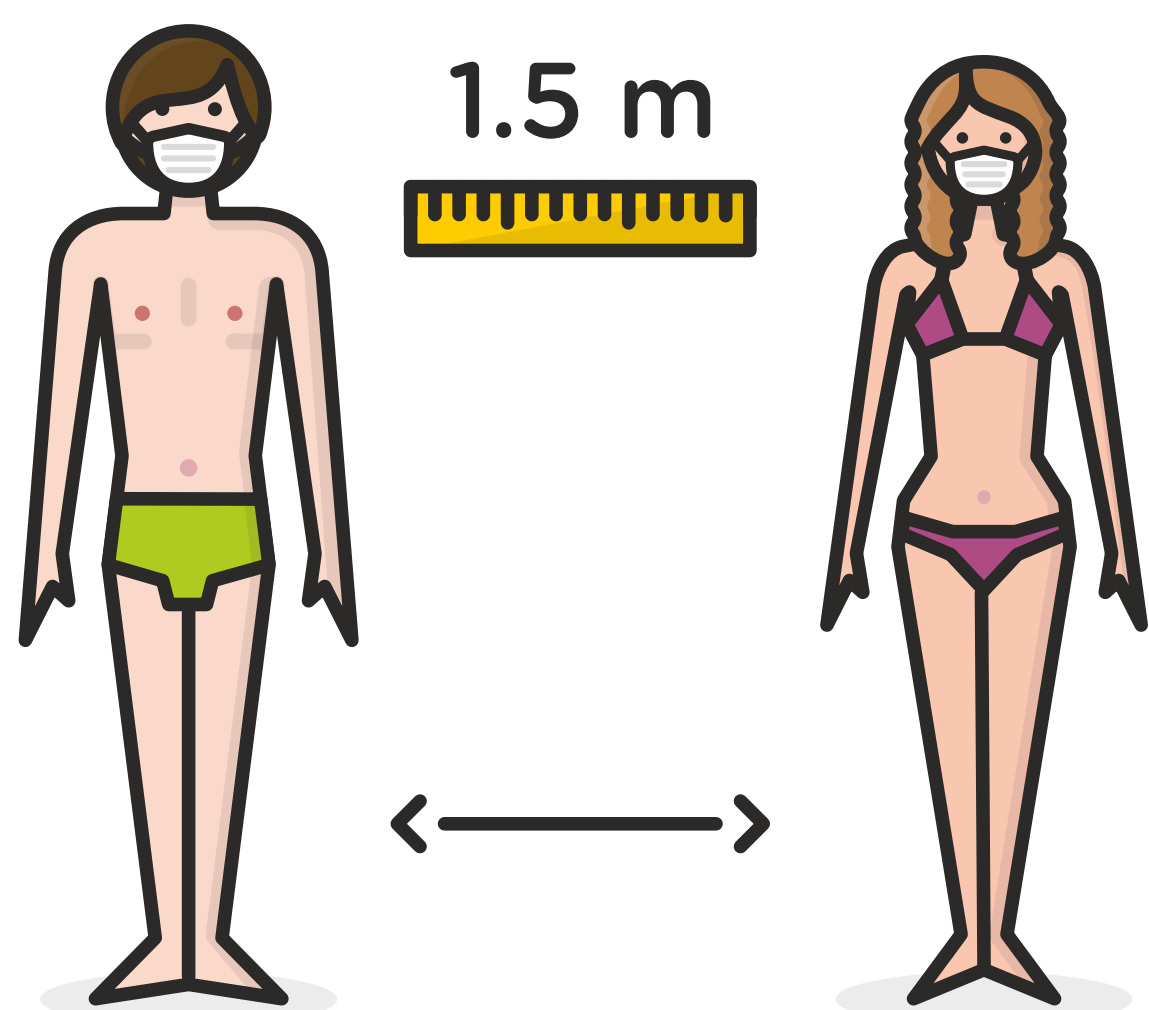

COVID-19

MEDIDAS DE PREVENCIÓN EN PLAYAS
PREVENTION MEASURES FOR BEACHES
VORBEUGUNGSMASSNAHMEN AM STRAND

**OBLIGACIÓN
DISTANCIA FÍSICA 1.5 METROS
ENTRE NO CONVIVIENTES**

*PHYSICAL DISTANCE OF
1.5 METERS IS REQUIRED
BETWEEN NON-CO-HABITANTS*

*VERPFLICHTUNG ZUR
ABSTAND VON 1,5 METERN
ZWISCHEN NICHT-MITBEWOHNERN*

**USO DE MASCARILLA OBLIGATORIA
EXCEPTO DURANTE EL BAÑO Y MIENTRAS
SE PERMANEZCA EN UN ESPACIO
DETERMINADO, SIN DESPLAZARSE**

*USE OF MASK IS MANDATORY EXCEPT
DURING BATHING AND WHILE STAYING
IN A CERTAIN PLACE, WITHOUT MOVING*

*DAS TRAGEN EINER
MASKE IST OBLIGATORISCH AUßER
BEIM BADEN ODER WENN MAN AN
EINEM BESTIMMTEN ORT BLEIBT,
OHNE SICH ZU BEWEGEN*

10 max

**LOS GRUPOS NO
DEBERÁN SOBREPASAR
LAS 10 PERSONAS**

*GROUPS MUST
NOT EXCEED
10 PEOPLE*