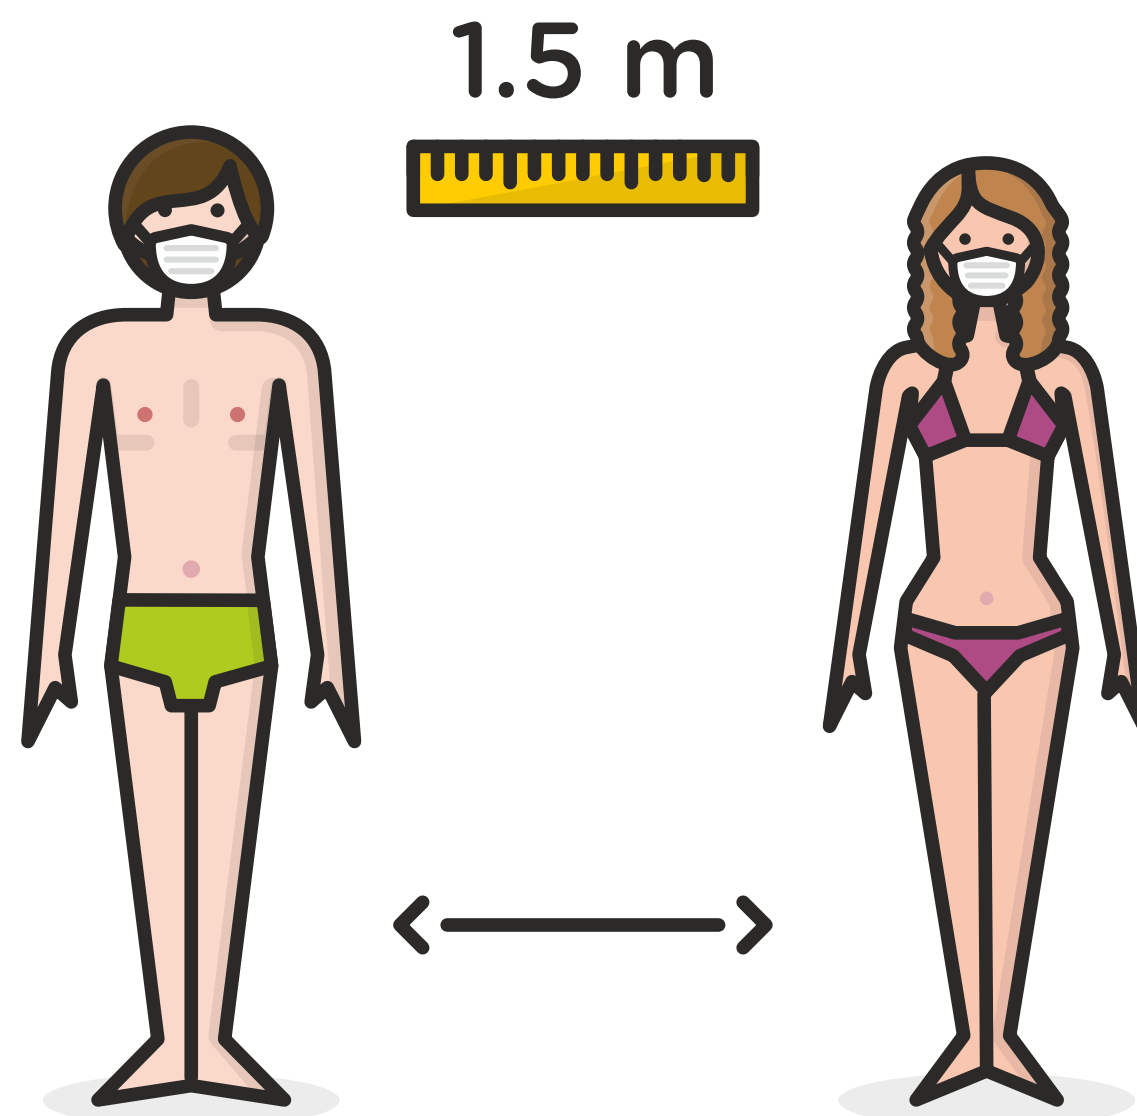

*USE OF MASK IS MANDATORY EXCEPT
DURING BATHING AND WHILE STAYING
IN A CERTAIN PLACE, WITHOUT MOVING*

*DAS TRAGEN EINER
MASKE IST OBLIGATORISCH AUßER
BEIM BADEN ODER WENN MAN AN
EINEM BESTIMMTEN ORT BLEIBT,
OHNE SICH ZU BEWEGEN*

COVID-19

MEDIDAS DE PREVENCIÓN EN PLAYAS BEACH PREVENTION MEASURES STRANDVORBEUGUNGSMASSNAHMEN

OBLIGACIÓN
DISTANCIA FÍSICA 1.5 METROS
ENTRE NO CONVIVIENTES

*PHYSICAL DISTANCE OF
1.5 METERS IS REQUIRED
BETWEEN NON-CO-HABITANTS*