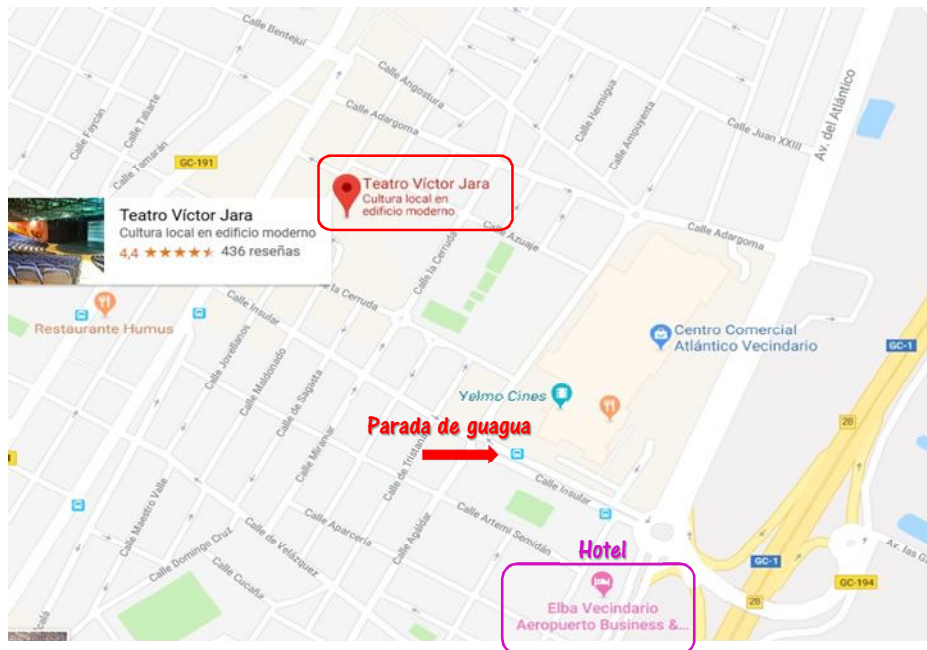

Cómo llegar a FICAL 2018

TEATRO VÍCTOR JARA
 Calle Víctor Jara, s/n, 35110 Vecindario, Las Palmas

- **TRANSPORTE PÚBLICO**

Desde el Aeropuerto – Línea 90
 (con parada en Vecindario-Shopping Centre,

Desde Las Palmas - Líneas 91 y 90

Desde Maspalomas - Línea 25

*Consultar tarifas y horarios en www.guaguasglobal.com/lineas-horarios

- **SERVICIO DE TAXI**

Aeropuerto de Gran Canaria (LPA) a Vecindario

Distancia del trayecto: 12 km :: Duración aproximada: 15 min.